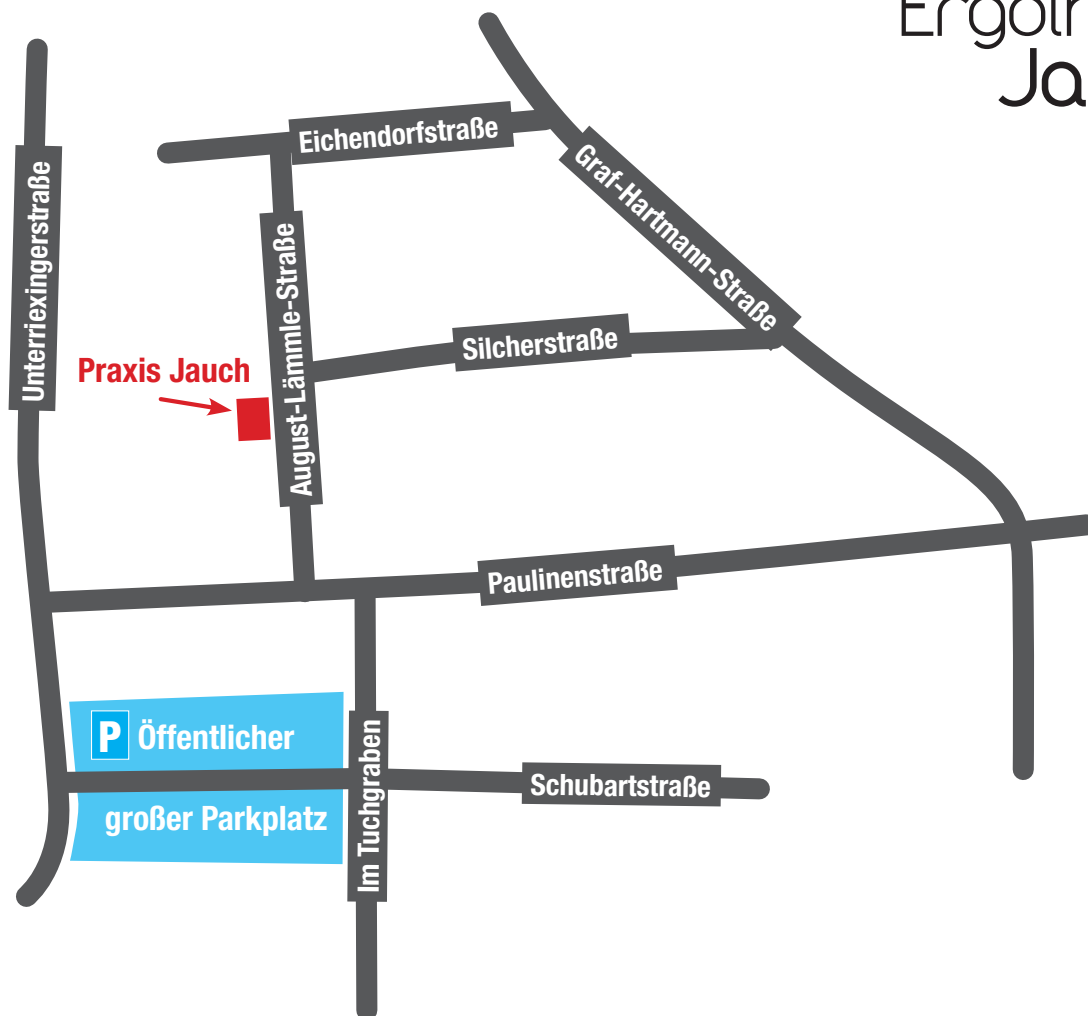

Parkmöglichkeiten:

Ergotherapie
Jauch

In der August-Lämmle-Straße gibt es nur begrenzte Parkmöglichkeiten.

Sie finden einen kostenlosen großen öffentlichen Parkplatz an der Ecke Paulinenstraße / Im Tuchgraben. Von dort aus sind es nur wenige Schritte bis in unsere Praxis.